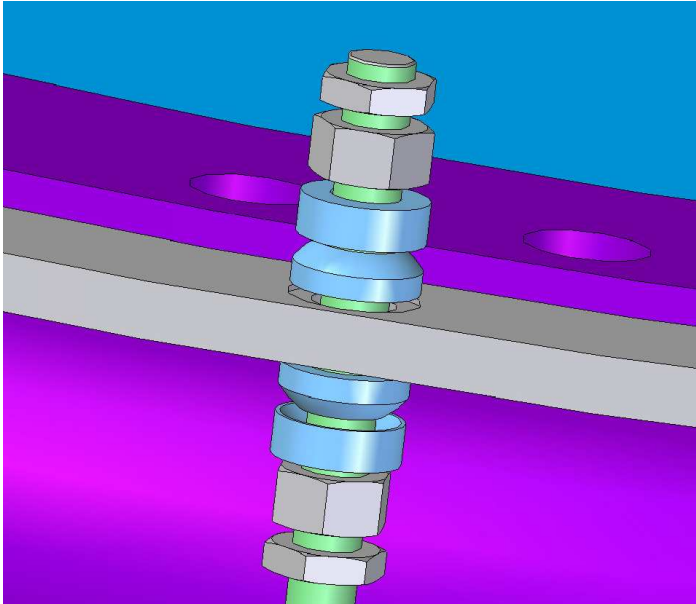

SOBTRADE

KOMPENSATORY Z OGRANICZNIKAMI/ LATERALNE

PRAWIDŁOWY UKŁAD PODKŁADEK I NAKRĘTEK W PRZYPADKU ZASTOSOWANIA OGRANICZNIKÓW RUCHÓW OSIOWYCH (TZW. OGRANICZNIKÓW OBUSTRONNYCH- NA ŚCISKANIE I NA ROZCIĄGANIE)

PRAWIDŁOWY UKŁAD PODKŁADEK I NAKRĘTEK W PRZYPADKU ZASTOSOWANIA OGRANICZNIKÓW ROZCIĄGANIA (TZW. OGRANICZNIKÓW ZEWNĘTRZNYCH- NA ROZCIĄGANIE)

Kompensatory gumowe i stalowe SOBTRADE, złącza rurowe, wstawki montażowe. Wibroizolacje. Węże gumowe i stalowe. Korki pneumatyczne. Konstrukcje stalowe, kołnierze. Zbiorniki niskociśnieniowe.